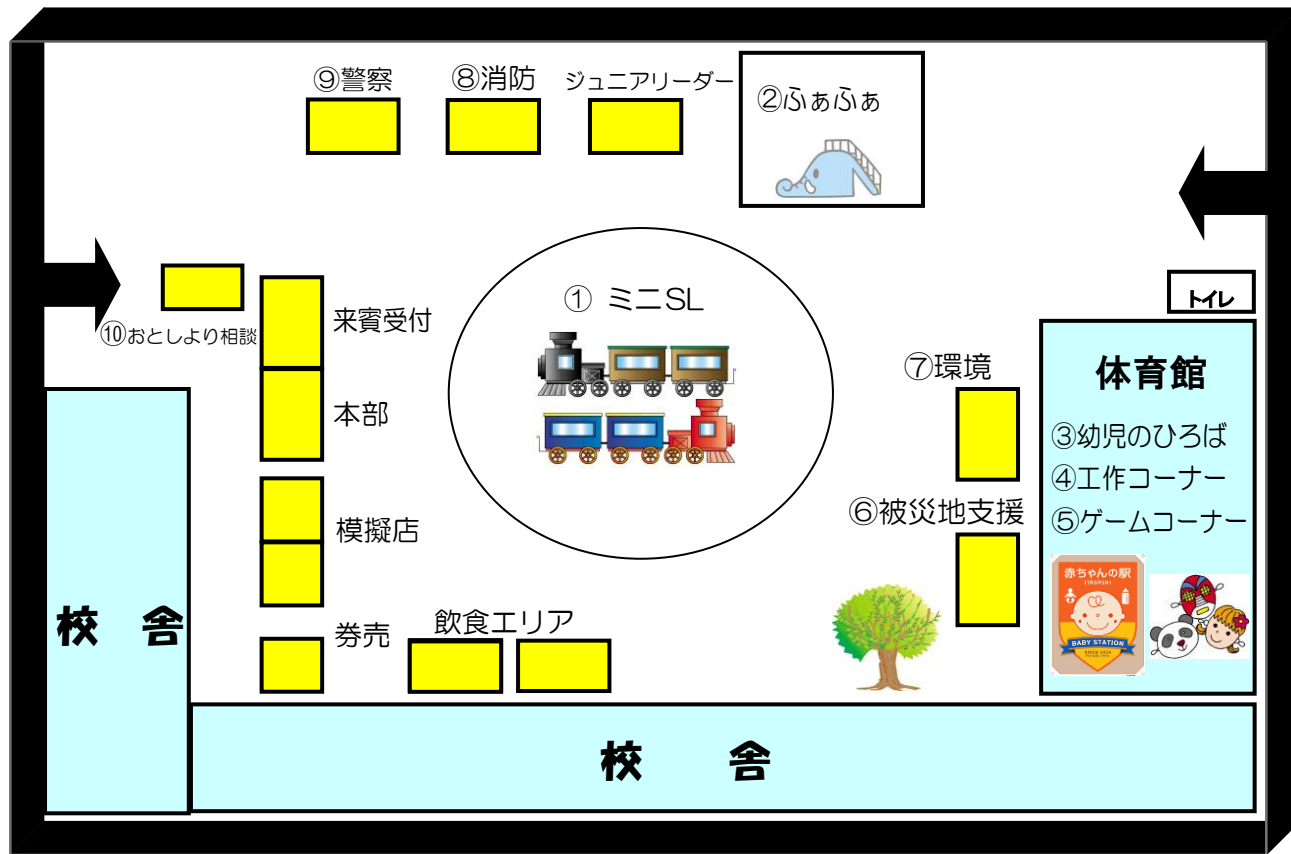

実行委員

実行委員長 高田 雄彬 (町会連合会仲宿支部長・稲荷台自治会会長)
町会・自治会長 今井 庸介 (氷川町会) 逆井 歩 (JR自治会)
野尻 正雄 (宮元親興会) 横山 和彦 (栄町自治会)
浅川 文夫 (仲宿東町会) 大川 君子 (藤栄町会)
藤原 康俊 (仲宿睦町会)

運営委員

○町会・自治会 氷川町会・宮元親興会・仲宿東町会・仲宿睦町会・稲荷台自治会
JR 東日本十条社宅自治会・栄町自治会・藤栄町会
○小学校 PTA 板橋第一小・金沢小・中根橋小・加賀小
○仲宿少年野球会 仲宿イーグルス・仲宿ファイターズ・宮元ヤングース
○仲宿ジュニアリーダーカンパニー ○氷川児童館中学生ボランティア ○氷川児童館

協力

○板橋警察署 ○板橋消防署 ○リサイクルプラザ ○太陽の子保育園
○あすなる保育園 ○あいあい保育園 ○松葉の園 ○淑徳大学 HEART サークル
○仲宿おとしより相談センター ○支えあい会議仲宿 ○白河ベジファーマーズ
○板橋区資源循環推進課

- ① ミニSL…なつかしのSLが煙を上げて会場内を走ります。大人も子どもも一緒にどうぞ。
- ② ふあふあ…大人気の大きなすべり台が登場！おもいっきりすべってみよう。
- ③ 幼児のひろば…ミニアスレチックや絵本の読み聞かせタイムがあるよ！足形うちわもつくれるよ！赤ちゃんの駅もご用意しています。
- ④ 工作コーナー…紙コップフリスビーを作ってみよう！
- ⑤ ゲームコーナー…巨大だるまおとしで遊ぶよ！
- ⑥ 被災地支援コーナー…福島県白河市から、美味しい野菜などを直売します。
- ⑦ 環境コーナー…エコクイズ・リサイクル工作など
- ⑧ 消防コーナー…ミニ防火服を着て記念写真を撮ろう！

- ⑨ 警察コーナー…白バイに乗って写真を撮ろう！
- ⑩ おとしより相談コーナー…仲宿おとしより相談センターによるお悩み事相談

模擬店

※ 券売所で食券を販売しています。
からあげ・焼きそば・かき氷・ポテトフライ・綿あめ・ジュース・お茶・ビール(現金)など。
※模擬店で購入したものは飲食エリアで飲食をお願いします。
※各コーナー開始時間は10時30分からです。

もよおしもの

オープニングに園児のかわいいダンスがあります。みなさん、是非お楽しみください。

※雨天の場合、予定していたコーナーを中止・変更する場合があります。